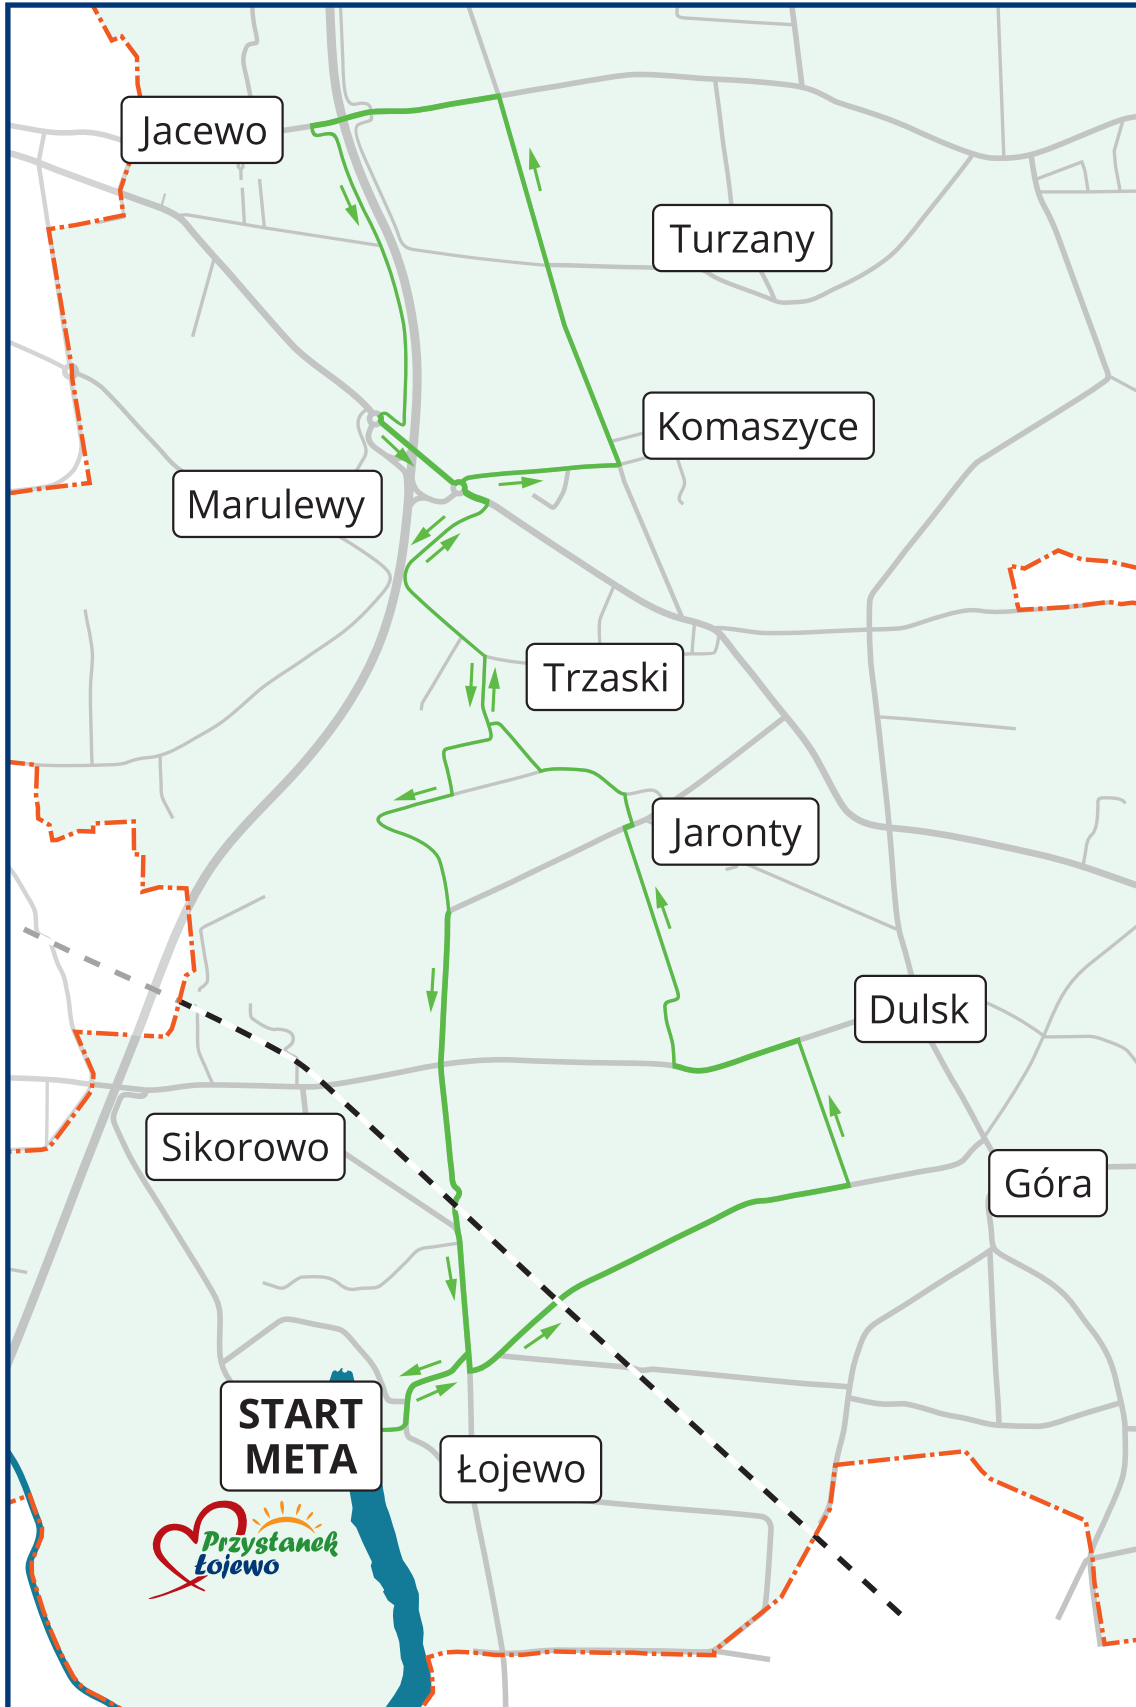

# ROWEREM PRZEZ GMINĘ

PRZEBIEG TRASY

MAPA TRASY ROWEROWEJ - 21 km